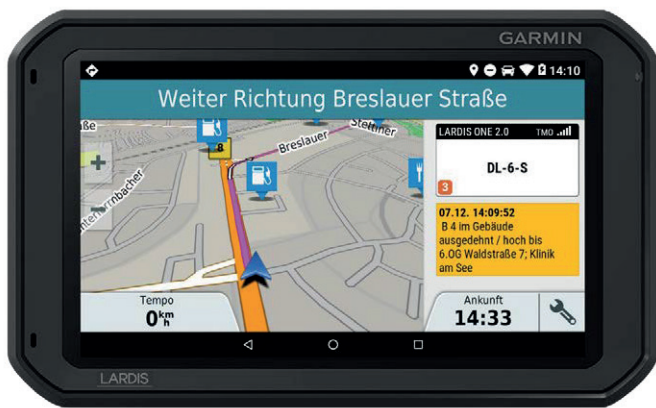

Zielführungssansicht

Auch während der Zielführung bleibt der aktuelle Funkgerätezustand sowie der Status immer im Blick. Eingehende Einsatzmeldungen werden deutlich angezeigt.