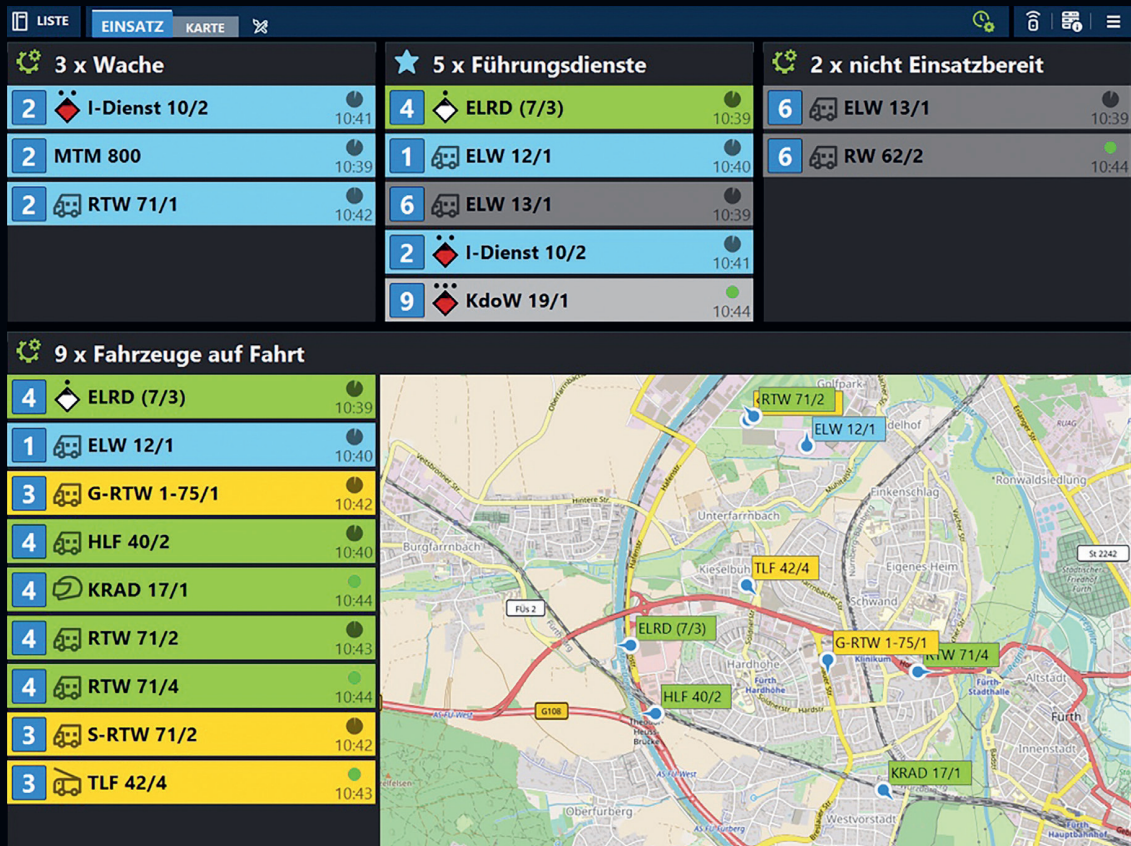

LARDIS-LIVE

Einsatzmonitoring mit **LARDIS** – in Echtzeit!

- Positionsdarstellung aller Einsatzkräfte
- individuell konfigurierbarer Statusmonitor

LARDIS

ZUSATZFUNKTIONEN:

- TETRA-Callouts versenden und Rückmeldungen darstellen
- Wer spricht gerade? - Visualisierung der Funkkommunikation
- Einfache Erstellung von individuellen Einsatzprofilen
- Mit LARDIS-LOG: Einsätze zeitlich unbegrenzt nachverfolgen und analysieren
- Nutzung als Übersichtsmonitor für Wachen und Einsatzzentralen
- Darstellung der Einsatzkoordinaten auf Off- und Onlinekarten
- Visualisierung von ortsfesten Einheiten
- Einbindung von Veranstaltungsplänen zur Unterstützung bei Festivals und Veranstaltungen
- Keine Internetverbindung erforderlich